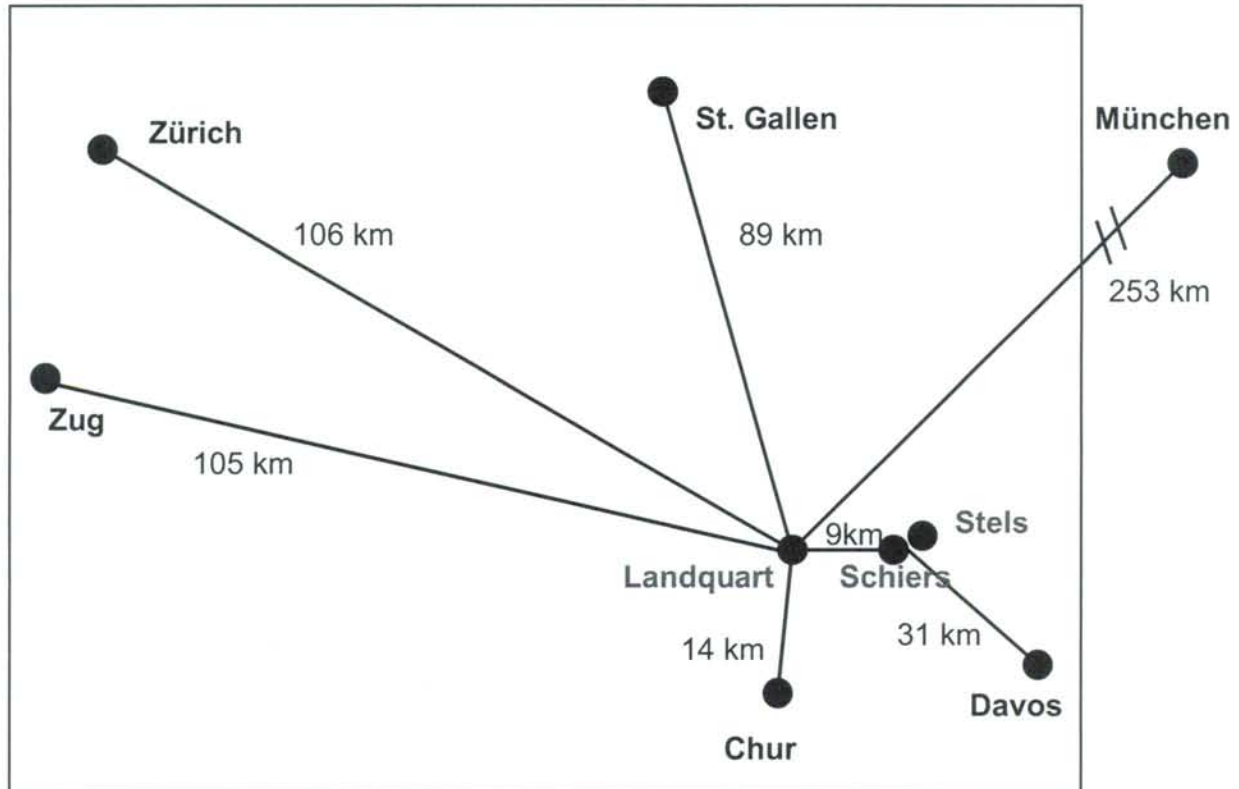

Anfahrtsbeschreibung

Mit dem Auto verlassen Sie die Autobahn A3 in Landquart und fahren auf der Schnellstrasse Richtung Davos / Vereina bis nach Schiers.

Fahren Sie ins Dorf hinein, bleiben Sie auf der Dorfstrasse geradeaus bis Sie auf ein blaues Haus zufahren. Dort zweigt links die signalisierte Strasse nach Stels ab.

Die einspurige Bergstrasse mit Ausweichplätzen führt über 6km und 650 Höhenmeter nach Stels. Hof de Planis finden Sie 100m nach der Ortstafel von „Stels“ auf der linken Seite.

Im Winter bitte unbedingt für die manchmal rutschige Talfahrt Schneeketten mitführen. Im Zweifelsfalle finden Sie auf dem Bahnhofsgelände in Schiers genügend - zahlungspflichtige - Parkplätze und benützen das Postauto bis vor unsere Haustüre.

Basel	ab	05.22	06.22	08.22				11.22	13.22	15.22	16.22
Zürich HB	ab	06.37	07.37	09.37				12.37	14.37	16.37	17.37
St. Gallen	ab	06.00	07.04	09.04				12.04	14.04	16.04	17.04
Landquart	ab	07.47	08.47	10.47	11.13			13.47	15.47	17.47	18.47
Schiers Bhf	an	07.59	08.57	10.59	11.26			13.59	15.59	17.59	18.59
		Mo – Sa	täglich	täglich	Schulzeit			täglich	täglich	täglich	R Mo – Fr
Schiers Bhf	ab	08.06	09.06	11.06	11.45			14.06	16.06	18.06	19.06
Stels, Post	an	08.33	09.33	11.33	12.12			14.33	16.33	18.33	19.33
Stels Mottis	an	08.41	09.41	11.41	12.20			14.41	16.41	18.41	19.41