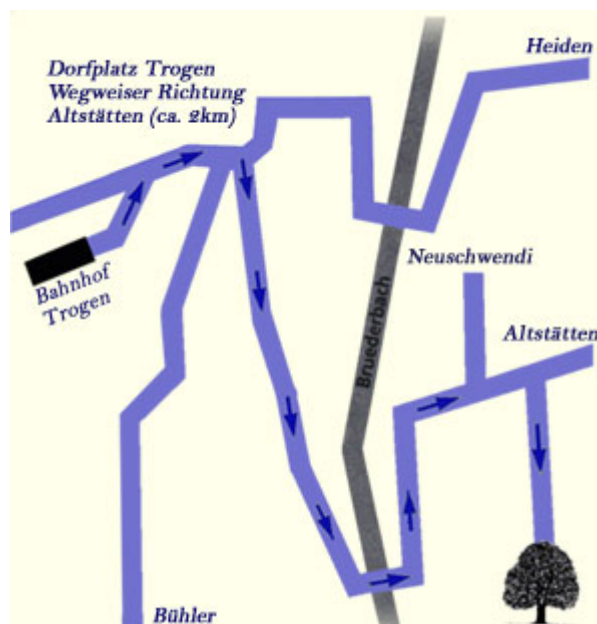

## Ferien- und Bildungshaus Lindenbühl, Trogen

Das Lindenbühl liegt auf einer 930m Höhe, 2 km östlich von Trogen in ruhiger, ländlicher Umgebung. An schönen Herbst- und Wintertagen häufig über dem Nebelmeer.

### Situationsplan:

Das Lindenbühl ist mit der Bahn erreichbar: Stündlich ab allen grossen Städten bis St.Gallen, dann mit der Trogenerbahn bis Endstation. Dort erwarten wir Dich mit unserem Kleinbus.

Oder Autobahnausfahrt St. Fiden/Trogen und dem Wegweiser durch St.Gallen folgen.