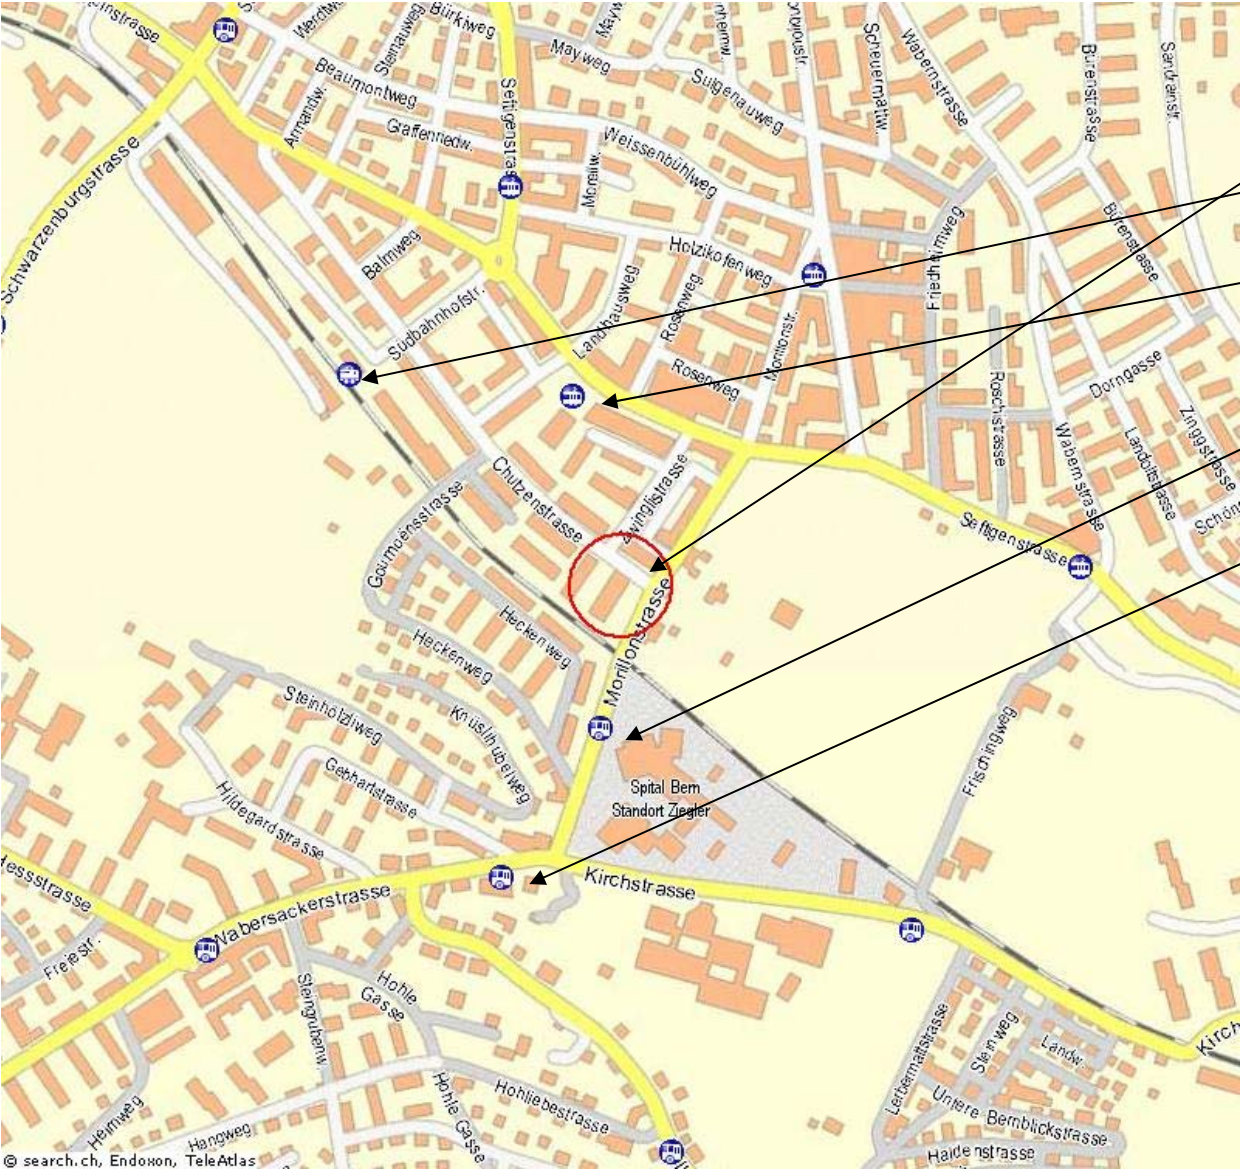

# Praxis für ganzheitliches Heilen

Chutzenstrasse 66, 3007 Bern, 031 992 38 81

Kursort: Praxis für ganzheitliches Heilen

SBB Bahnhof Bern-Weissenbühl

Tramstation Weissenbühl (Linie 3)

Busstation Zieglerspital (Linie 19)

Busstation Steinhölzli (Linie 29)